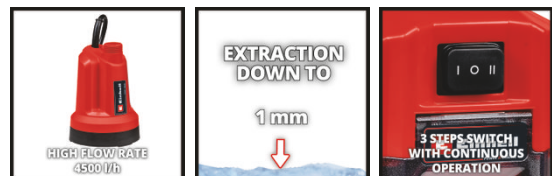

Technische Daten

- Förderhöhe max.	8 m
- Fördermenge max.	4500 L/h
- Eintauchtiefe max.	4 m
- Max. Fremdkörpergröße	1 mm
- Förderdruck max.	0.8 bar
- Max. Wasser Temperatur	35 °C
- Schlauchanschluss	33,3mm (G1 AG)